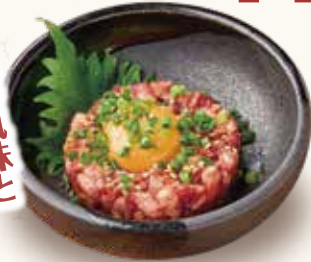

数量限定

ホルモン
専門店の味は
格別!

ホルモン専門店
の煮込み
420円
(税込462円)

焼肉の前の
楽しみ

一品

食生の
風味と

名物

黒毛和牛
とろユッケ
牛生ハム非加熱食肉製品
1,090円
(税込1,199円)